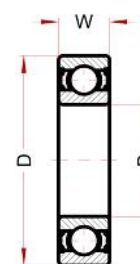

- : AISI 52100
- -
- 4xC5
- : ZZ
- PTFE(- 280° (400°))
- MICRO,61800 61900
- :
- -
- ,